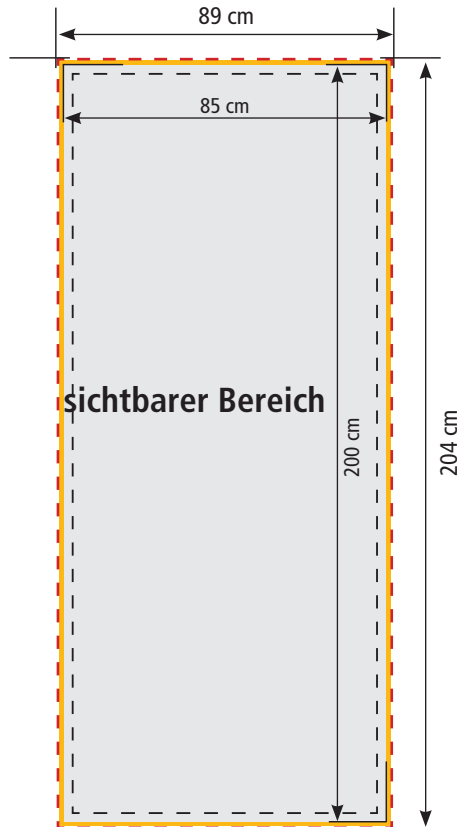

Türbeklebung

(85 x 200 cm)

INFOBOX

-  Sichtbarer Bereich (85 x 200 cm)
-  Überfüller 2 cm
-  Gesamte Fläche mit Überfüller: 89 x 204 cm
-  Sicherheitsrand von 2 cm beachten!

ACHTUNG:

Sicherheitsrand von mind. 2 cm beachten! Das Druckbild kann leicht variieren - es könnte Texte, Logos oder wichtige Informationen an- bzw. abschneiden!