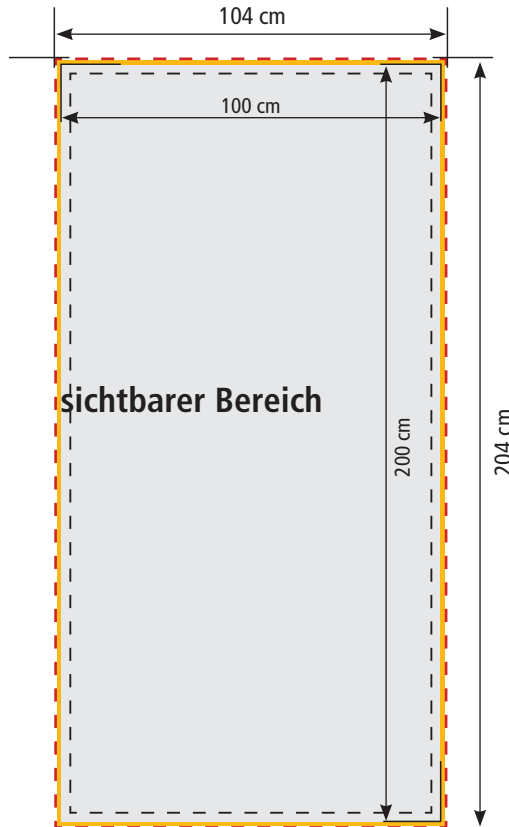

Türbeklebung

(100 x 200 cm)

INFOBOX

Sichtbarer Bereich (100 x 200 cm)

Überfüller 2 cm

Gesamte Fläche mit Überfüller: 104 x 204 cm

Sicherheitsabstand von 2 cm beachten!

ACHTUNG:

Sicherheitsrand von mind. 2 cm beachten! Das Druckbild kann leicht variieren - es könnte Texte, Logos oder wichtige Informationen an- bzw. abschneiden!