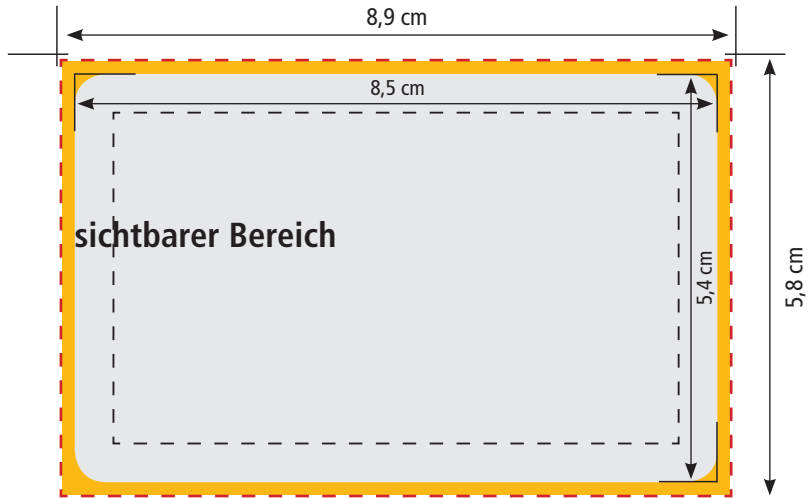

SCHECKKARTE

(8,5 x 5,4 cm)

ACHTUNG:

Sicherheitsrand von mind. 5 mm beachten!
Das Druckbild kann leicht variieren - es könnte Texte, Logos
oder wichtige Informationen an- bzw. abschneiden!

INFOBOX

-  Sichtbarer Bereich (8,5 x 5,4 cm)
-  Überfüller 2 mm
-  Gesamte Fläche mit Überfüller: 8,9 x 5,8 cm
-  Sicherheitsrand von 5 mm beachten!