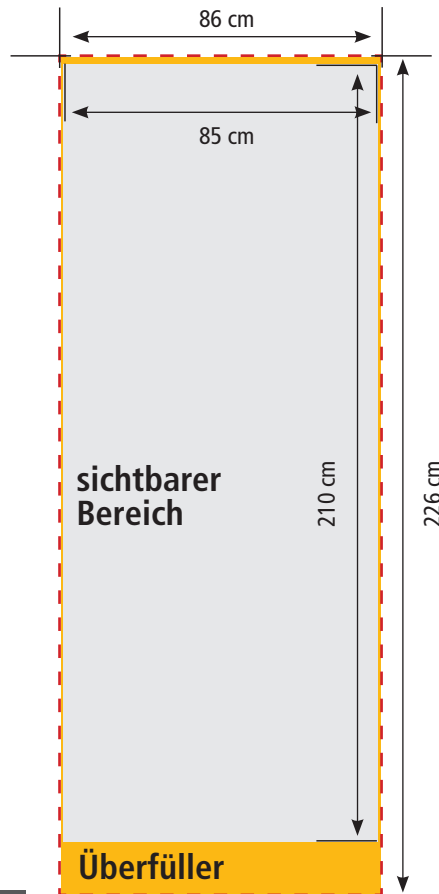

# ROLLUP

Premium (85 x 211 cm)

## INFOBOX

Sichtbarer Bereich (85 x 210 cm)

**Überfüller:**

links & rechts: 0,5 cm

oben: 1 cm (kein Druckbild - wird von Klemmleiste verdeckt)

unten: 15 cm (ist nicht sichtbar, wird teilweise von Aufrollkasten verdeckt!)

Gesamte Fläche mit Überfüller: 86 x 226 cm