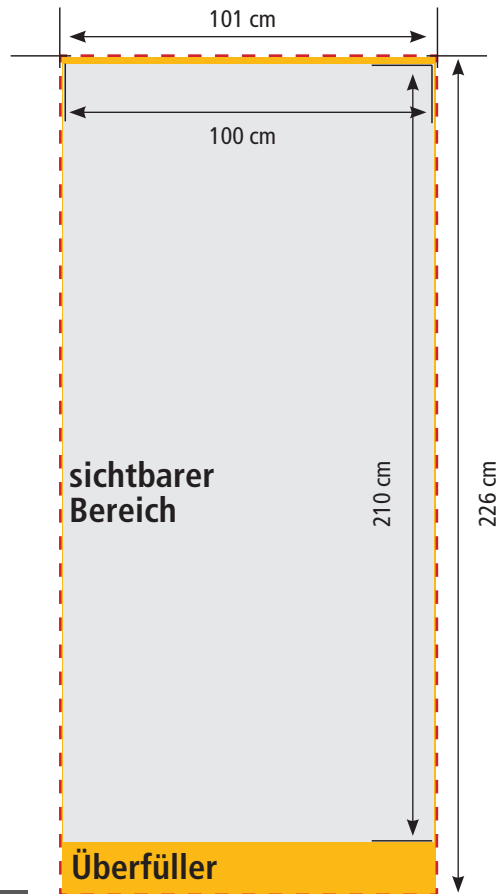

# ROLLUP

Premium (100 x 211 cm)

## INFOBOX

Sichtbarer Bereich (100 x 210 cm)

### Überfüller:

links & rechts: 0,5 cm

oben: 1 cm (kein Druckbild - wird von Klemmleiste verdeckt)

unten: 15 cm (ist nicht sichtbar, wird teilweise von Aufrollkasten verdeckt!)

Gesamte Fläche mit Überfüller: 101 x 226 cm