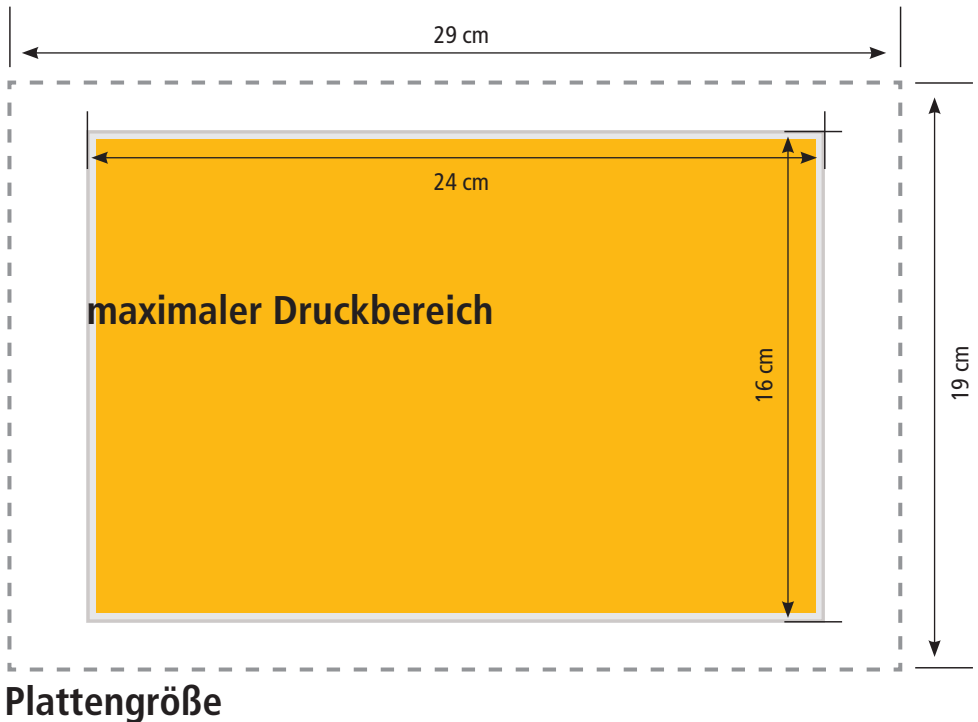

FOTODRUCK

auf Holz (19 x 29 cm)

INFOBOX

Plattengröße (19 x 29 cm)

max. Druckbereich (16 x 24 cm)
(die Fläche wird mit weiß und der Rahmen mit grau gedruckt)

Vorschlag: Ihre Bildgröße (15,4 x 23,4 cm)
mit einem weißen Rand und einer grauen Abschlußlinie